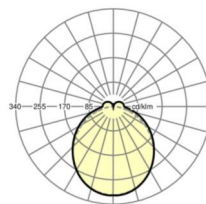

параметры

номер заказа	19477006030
код EAN	4020863408818
номер таможенного тарифа	94051190
Знак прохождения контроля	IP 64, класс защиты I, ENEC10 VDE, F, D, HACCP DIN10500/Food/IFS-пригодность для применения/BRC, Indoor, CE
Степень ударопрочности IK	IK03 (-20°C bis 35°C)
Температура окружающей среды	та -20°C в 35°C
Особые свойства	Готовность к IoT «Ready for IoT»
Гарантийный срок	5 лет
Государственные программы поддержки	BEG - государственные субсидии для энергосберегающих зданий (действительна только для Германии)

электротехника

Балласт	Электронный драйвер DALI2 (1 штука)
Мощность системы	53W
сетевое напряжение	230V/50Hz
автоматический предохранитель (пусковой ток)	13 штук/B10, 21 штук/B16, 21 штук/C10, 35 штук/C16
класс энергосбережения/Источник света	D

Оптика

Оснастка	LED, цветопередача/оттенок света CRI ≥ 80 / 4000K
Допуск для координаты цветности (MacAdam)	3SDCM
Номинальный световой поток	7666lm
Срок службы LED	50000h L80/B10 (Tq 35°C)
светоотдача светильников	144lm/W
Угол излучения	115° (C0) / 110° (C90)
UGR поп./вдоль	26.5 / 25.9

DEEP-LINK

<https://www.regiolum.de/ru/article/19477006030>

Ссылка	LED 8000lm 840
ηLB	100 %
Φ ↓/↑	90 % / 10 %
UGR поп./вдоль	26.5 / 25.9